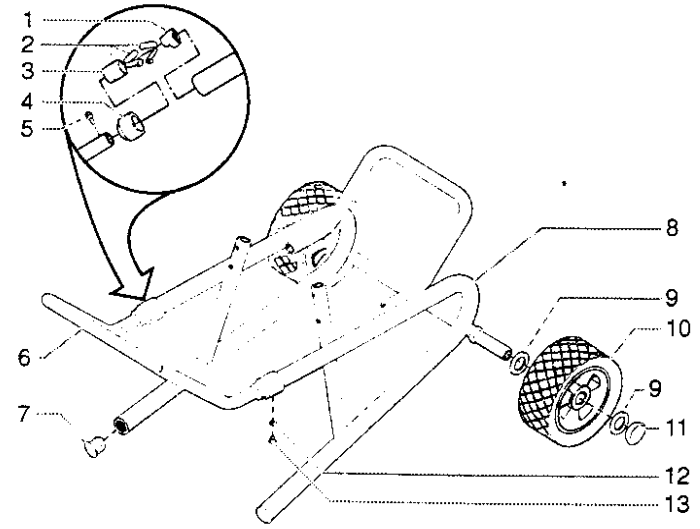

Low Boy Cart Assembly • Conjunto de
carrillo Low Boy • Conjunto do carro
Low Boy

English

Item	Part Number	Description	Quantity
1	0294582	Stabilizer, handle	2
2	9841504	Button, snap	4
3	0294580	Stop, handle	2
4	0294581	Collar	2
5	9801202	Screw	2
6	0295537	Handle	1
7	9885571	Plug	2
8	0295521	Cart	1
9	0294534	Spacer	4
10	0270394	Wheel	2
11	9890104	Cap	2
12	9821503	Washer	2
13	54008	Screw	2

Español

Artículo	Nº de pieza	Descripción	Cantidad
1	0294582	Estabilizador, asa	2
2	9841504	Botón, enganche	4
3	0294580	Tope, asa	2
4	0294581	Collar	2
5	9801202	Tornillo	2
6	0295537	Asa	1
7	9885571	Tapón	2
8	0295521	Carrillo	1
9	0294534	Separador	4
10	0270394	Rueda	2
11	9890104	Caperuza	2
12	9821503	Arandela	2
13	54008	Tornillo	2

Português

Item	Peça Nº	Descrição	Quantidade
1	0294582	Manete do estabilizador	2
2	9841504	Botão de acionamento	4
3	0294580	Manete de parada	2
4	0294581	Anel	2
5	9801202	Parafuso	2
6	0295537	Manete	1
7	9885571	Bujão	2
8	0295521	Carro	1
9	0294534	Espaçador	4
10	0270394	Roda	2
11	9890104	Tampa	2
12	9821503	Arruela	2
13	54008	Parafuso	2